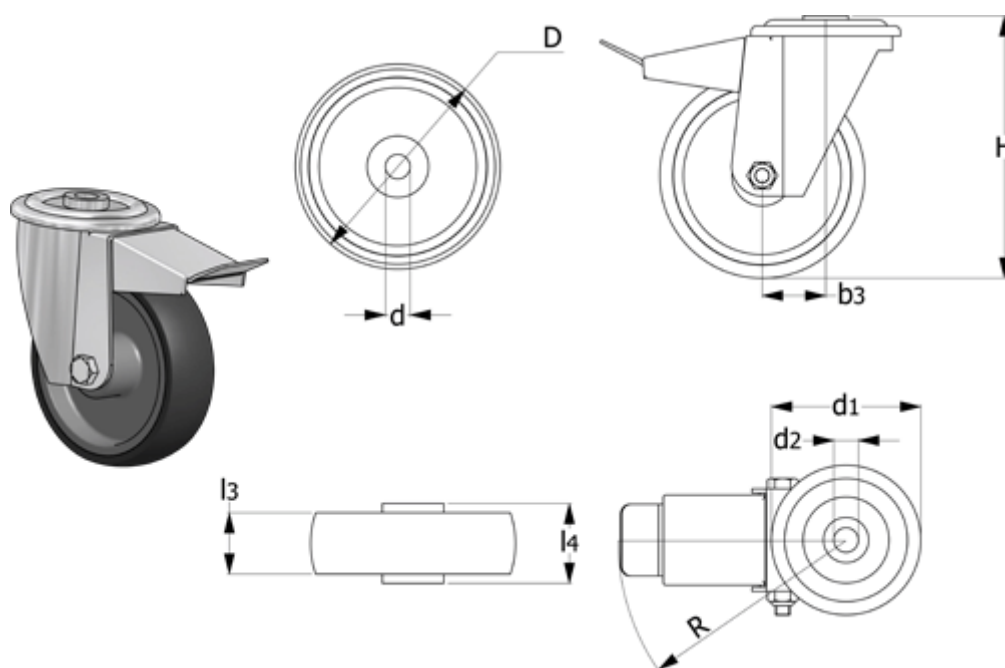

Varenummer: 2314452756
 Beskrivelse: E+G Thermoplastik hjul 452756
 RE.G1-100-FBF Drejeligt konsol m/bremse

Mål

b3	= 35	l3	= 30
d	= 12	l4	= 44
D	= 100	R	= 120
d1	= 73	Rullemodstand (N)	= 1000
d2	= 12	Type	= RE.G1-100-FBF
Dynamisk belastning (N)	= 1000		
g	= 840		
Kode	= 452756		